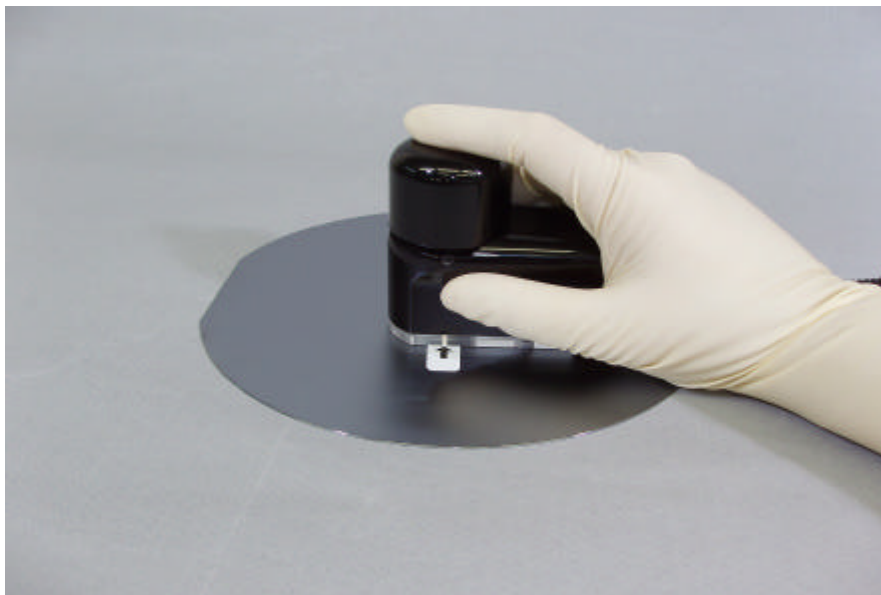

# 4-POINT ハンドプローブ

Handy type 4-point Probe MODEL HP - 1

Easy placement by hand

エヌピーエス株式会社  
〒136-0071 東京都江東区亀戸6-12-4  
PHONE:03-3684-2548 FAX:03-3684-2287

**NPS**