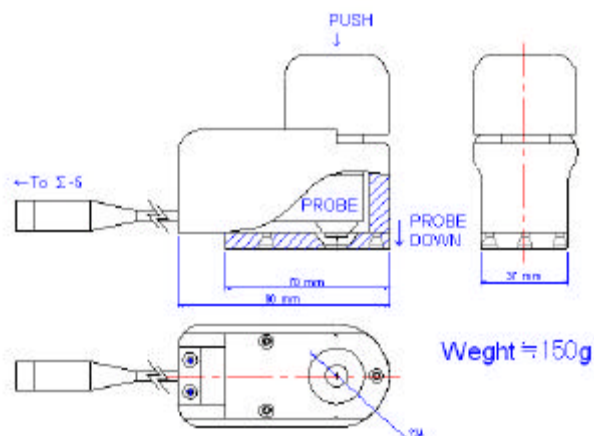

# 4-POINT ハンドプローブ

Handy type 4-point Probe MODEL HP - 1

Easy placement by hand

エヌピーエス株式会社  
〒136-0071 東京都江東区亀戸6-12-4  
PHONE:03-3684-2548 FAX:03-3684-2287

**NPS**