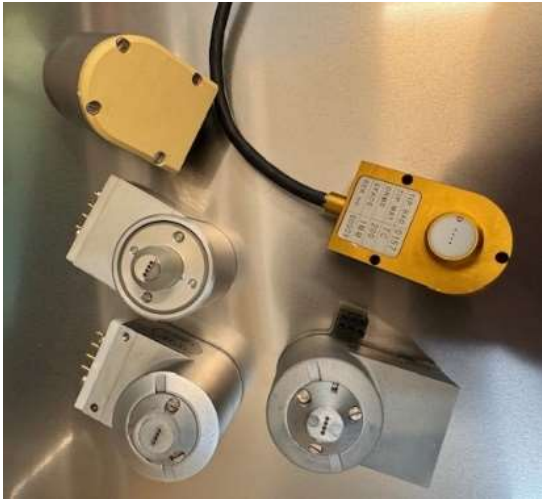

# お知らせ。

NPS では下記の4探針プローブについて取扱いを中止いたしましたのでお知らせいたします。

記：旧タイププローブ FELL、PR、KLA、JS、KS（写真参照）

取扱い中止の理由

測定の不安定要因となる構造上の不具合があるため。

測定の性能を確保するため、新型プローブへの交換をお勧めいたします。

詳細はお問合せください。 NPS(株) 営業部 TEL 03-3684-2548

2024-04